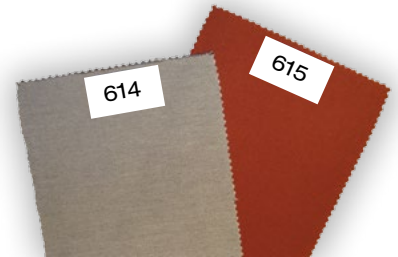

Einzelliege

beweglich

Maße:

L 180 cm / B 65 cm

Material Unterkonstruktion

Fichte / Latten Lärche

€ 450,-

Material komplett Lärche

€ 540,-

Doppelliege

beweglich

Maße:

L 180 cm / B 120 cm

Material Unterkonstruktion

Fichte / Latten Lärche

€ 570,-

Material komplett Lärche

€ 660,-

Auflagen Doppelliegen

für die Modelle „Delphin“ und „Walfisch“

€ 229,-

Auflagen

615 Terracotta, 730 Natur,
614 Grau-beige, 713 Gelb
Füllung: Schaumstoff und Vlies,
verstärkt genäht, mit Inlett,
1 bzw. 2 Kopfposter, verstellbarem
Rückhalteband, 9 Steppungen,
Reißverschluss

Preise exklusive Lieferung und zuzüglich 20 % Mehrwertsteuer