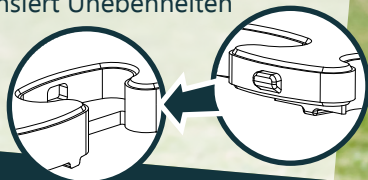

Puzzle Mat 3D Rennbahnstrecke

- TÜV geprüft und unfallsicher
- umweltschonend hergestellt
- mobil verwendbar und erweiterbar
- geeignet für Dreiräder, Bobbycars, Kettcars und kleine Fahrräder
- schnell zu installieren und kompensiert Unebenheiten
- dreifach gesicherte Verzahnung
- erhältlich in vier Farben

Set 1
9,30 x 6,55 m

Set 2
8,75 x 6,55 m

Direkter Kontakt und Betreuung

kontakt@arti.at

0043 (0)5335 20136

www.arti.at

Puzzle Mat 3D racetrack

- TÜV tested quality and accident-proof
- environmental friendly production
- quick to install and fixes unevenness
- suitable for tricycles, bobby cars, pedal cars and small bicycles
- mobile usage and expandable
- triple secured interlocking
- available in four colours