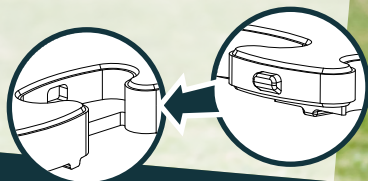

Puzzle Mat 3D Rennbahnstrecke

- TÜV geprüft und unfallsicher
- umweltschonend hergestellt
- mobil verwendbar und erweiterbar
- geeignet für Dreiräder, Bobbycars, Kettcars und kleine Fahrräder
- schnell zu installieren und kompensiert Unebenheiten
- dreifach gesicherte Verzahnung
- erhältlich in vier Farben

Set 1
9,30 x 6,55 m

Set 2
8,75 x 6,55 m

Direkter Kontakt und Betreuung

kontakt@arti.at

0043 (0)5335 20136

www.arti.at

Puzzle Mat 3D racetrack

- TÜV tested quality and accident-proof
- environmental friendly production
- quick to install and fixes unevenness
- suitable for tricycles, bobby cars, pedal cars and small bicycles
- mobile usage and expandable
- triple secured interlocking
- available in four colours